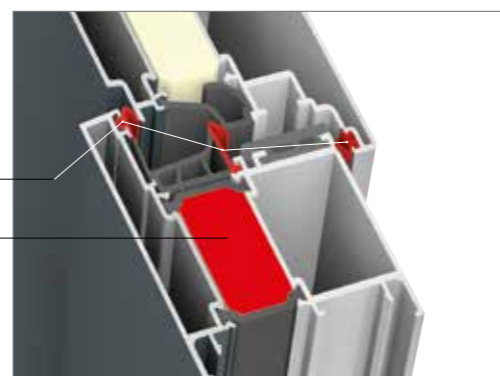

Style de design

home pure

home soft

ambiente

Caractéristiques

· Charnières invisibles (en option)

PRIX DE BASE

Coloris extérieur/intérieur M916; vitrage comme illustré, poignées et béquille; 3 charnières, renfort de châssis côté serrure pour AT 200; VM pour AT 200 promotion (verrouillage multiple); BVM pour AT 305 (goujons de verrouillage multiple); cylindre (profil AZ à verrouillage différencié); collerette de cylindre; préperçage pour montage vissé (3 côtés).