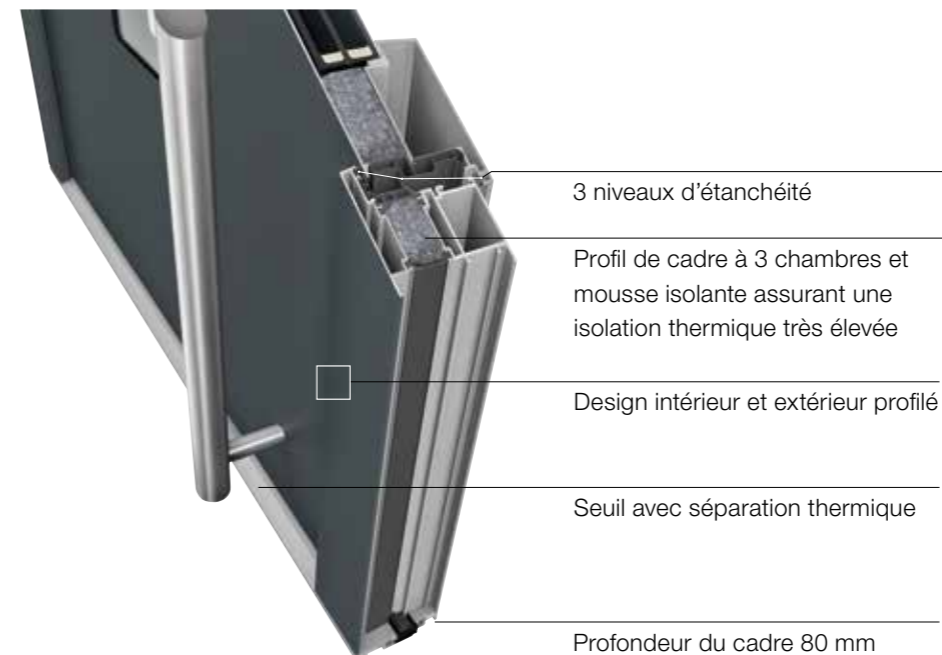

Style de design

home pure

home soft

ambiente

Caractéristiques

· Charnières invisibles (en option)

PRIX DE BASE

Coloris extérieur/intérieur M916; vitrage comme illustré, poignées et béquille; 3 charnières, renfort de châssis côté serrure pour AT 200; VM pour AT 200 promotion (verrouillage multiple); BVM pour AT 305 (goujons de verrouillage multiple); cylindre (profil AZ à verrouillage différencié); collerette de cylindre; préperçage pour montage vissé (3 côtés).