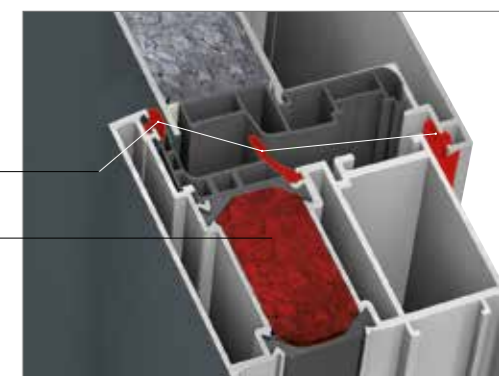

Style de design

home pure

home soft

ambiente

Caractéristiques

· Charnières invisibles (en option)

PRIX DE BASE

Coloris extérieur/intérieur M916; vitrage comme illustré, poignées et béquille; 3 charnières, renfort de châssis côté serrure pour AT 200; VM pour AT 200 promotion (verrouillage multiple); BVM pour AT 305 (goujons de verrouillage multiple); cylindre (profil AZ à verrouillage différencié); collerette de cylindre; préperçage pour montage vissé (3 côtés).

COULEUR

VITRAGES

POIGNÉE EXTÉRIEURE

BÉQUILLE EXTÉRIEURE

BÉQUILLE INTÉRIEURE

PLUS-VALUE DE PROMOTION

Promotions AT 200 et AT 305

Teintes AT 200: intérieur M916, extérieur teintes standard au choix	CHF 248.-
Teintes AT 305: intérieur M916, extérieur teintes standard au choix	CHF 176.-
Gâche électrique avec dispositif d'arrêt ETOA	CHF 72.-
Verrouillage multiple entièrement motorisé EVC-R pour cylindre rond avec pavé numérique ou lecteur d'empreintes digitales	CHF 569.-
Verrouillage multiple automatique/mécanique MV-AM avec pavé numérique ou lecteur d'empreintes digitales	CHF 53.-
Ouverture électromotorisée EE avec pavé numérique ou lecteur d'empreintes digitales	CHF 364.-
Pavé numérique	CHF 339.-
Lecteur d'empreintes digitales	CHF 444.-
Verre de sécurité	sur demande