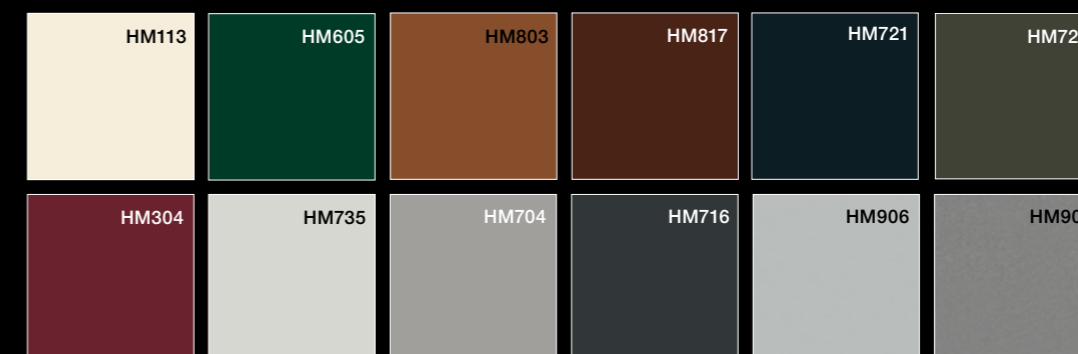

COULEUR

VITRAGES

POIGNÉE EXTÉRIEURE

BÉQUILLE EXTÉRIEURE

BÉQUILLE INTÉRIEURE

PLUS-VALUE DE PROMOTION

Promotions AT 200 et AT 305

Teintes AT 200: intérieur M916, extérieur teintes standard au choix	CHF 248.-
Teintes AT 305: intérieur M916, extérieur teintes standard au choix	CHF 176.-
Gâche électrique avec dispositif d'arrêt ETOA	CHF 72.-
Verrouillage multiple entièrement motorisé EVC-R pour cylindre rond avec pavé numérique ou lecteur d'empreintes digitales	CHF 569.-
Verrouillage multiple automatique/mécanique MV-AM avec pavé numérique ou lecteur d'empreintes digitales	CHF 53.-
Ouverture électromotorisée EE avec pavé numérique ou lecteur d'empreintes digitales	CHF 364.-
Pavé numérique	CHF 339.-
Lecteur d'empreintes digitales	CHF 444.-
Verre de sécurité	sur demande

COLORIS STANDARD

Les coloris et surfaces illustrés peuvent varier de l'original pour des raisons de technique d'impression.

LECTEUR D'EMPREINTES DIGITALES*

PAVÉ NUMÉRIQUE*

*Possible seulement pour MV-AM et EE