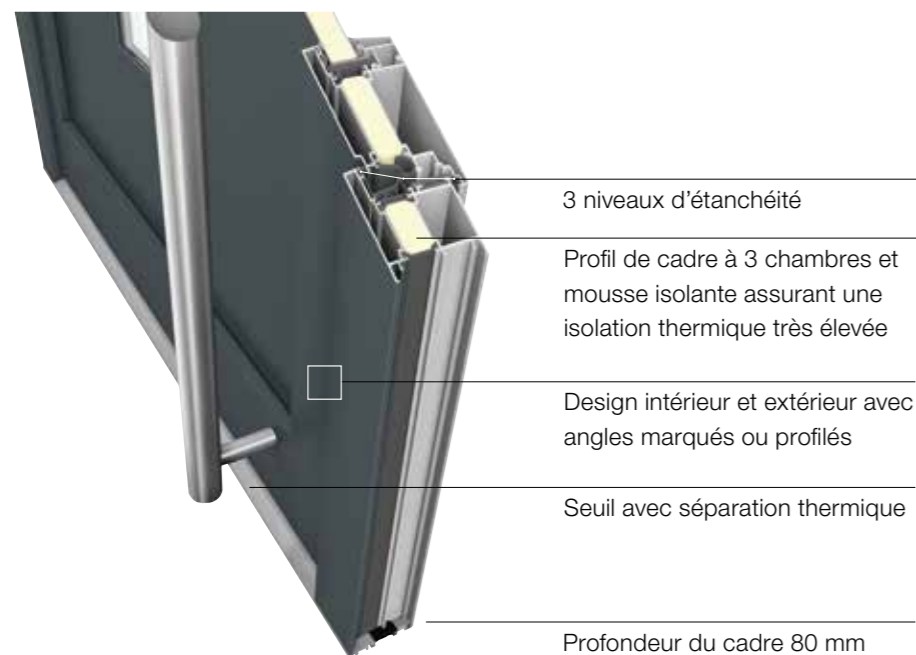

Style de design

home pure

home soft

ambiente

Caractéristiques

· Charnières invisibles (en option)

PRIX DE BASE

Coloris extérieur/intérieur M916; vitrage comme illustré, poignées et béquille; 3 charnières, renfort de châssis côté serrure pour AT 200; VM pour AT 200 promotion (verrouillage multiple); BVM pour AT 305 (goujons de verrouillage multiple); cylindre (profil AZ à verrouillage différencié); collerette de cylindre; préperçage pour montage vissé (3 côtés).